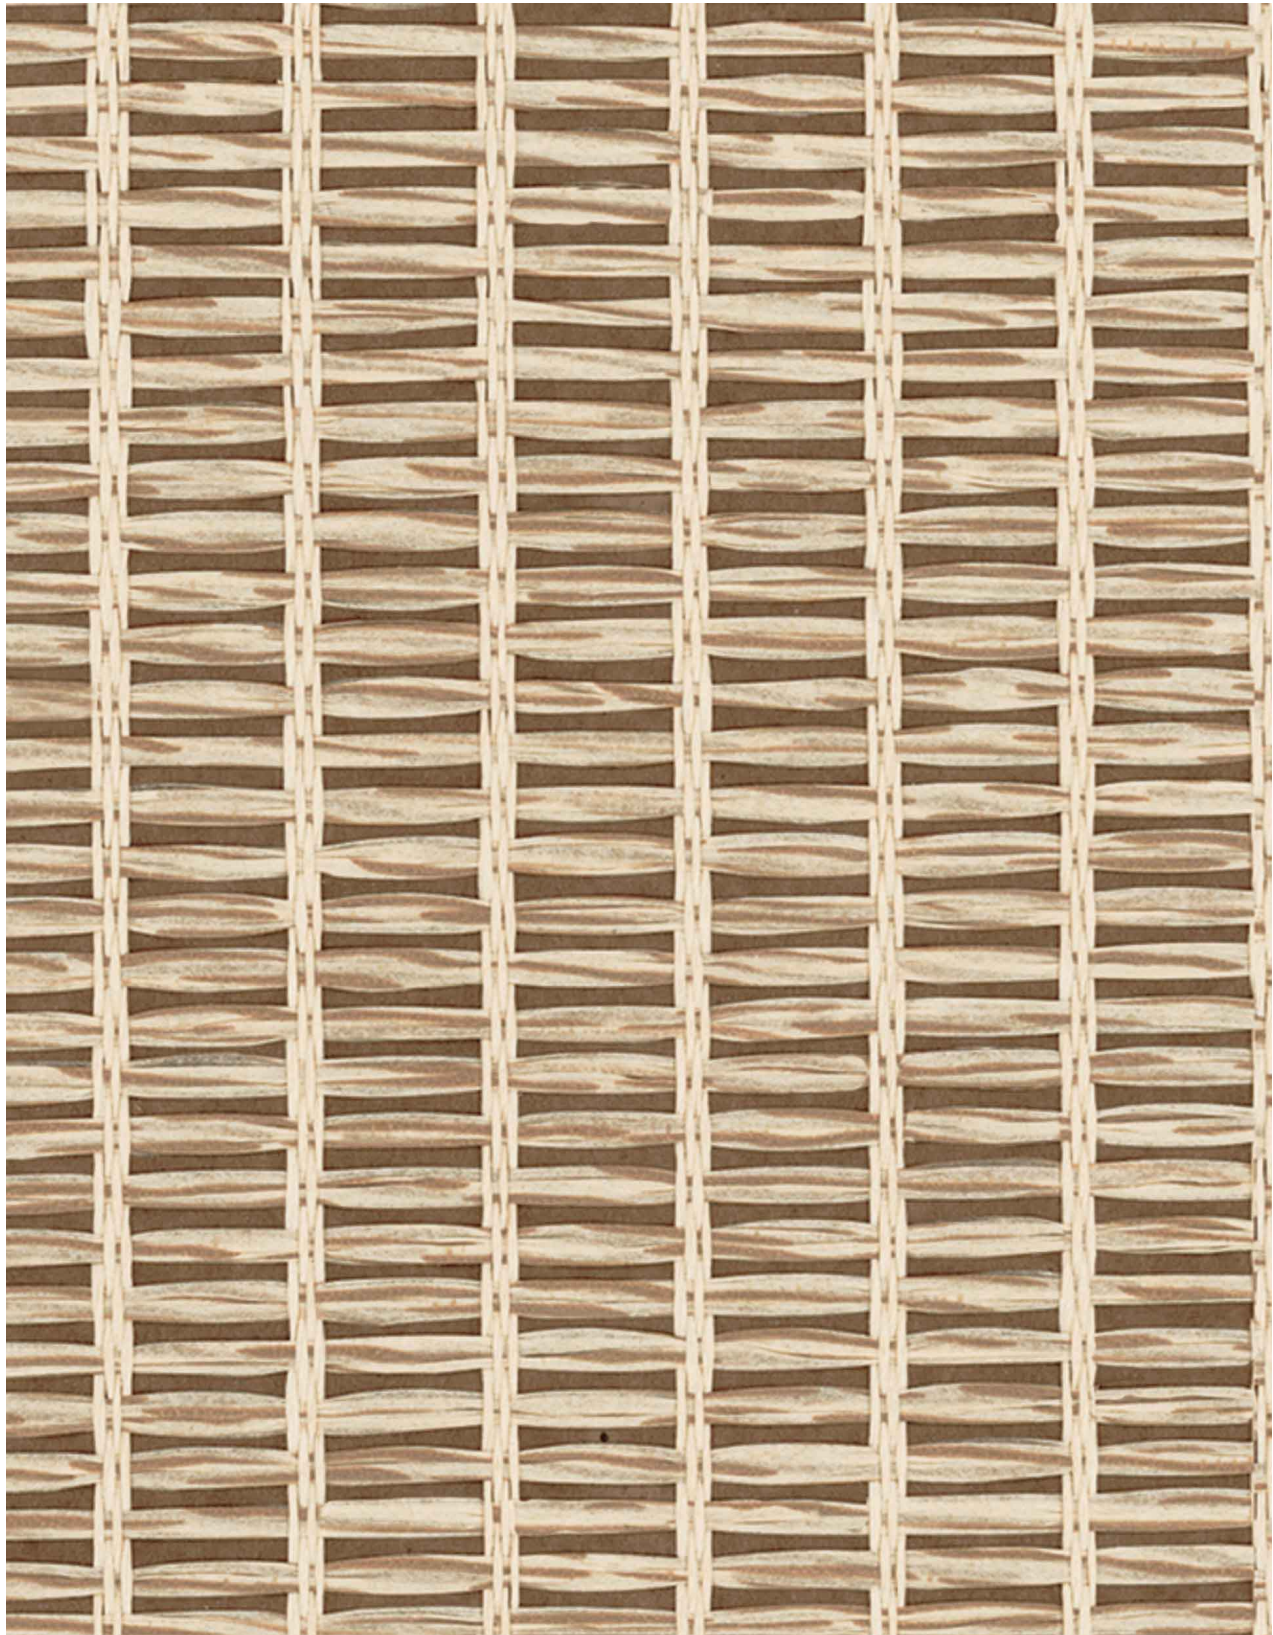

Coordonné

Coordonné

Ref: 9800018
Nombre: 9800018
Color: Beige/Nude, Brown
Colección: Raffias+
Uso: Repeated patterns
Calidad: Vinyl
Ancho: 50cm
Largo: 1000cm
Rapport: 17.6cm
Certificaciones: Bs2-d0, Class A Non-woven,
Greenguard