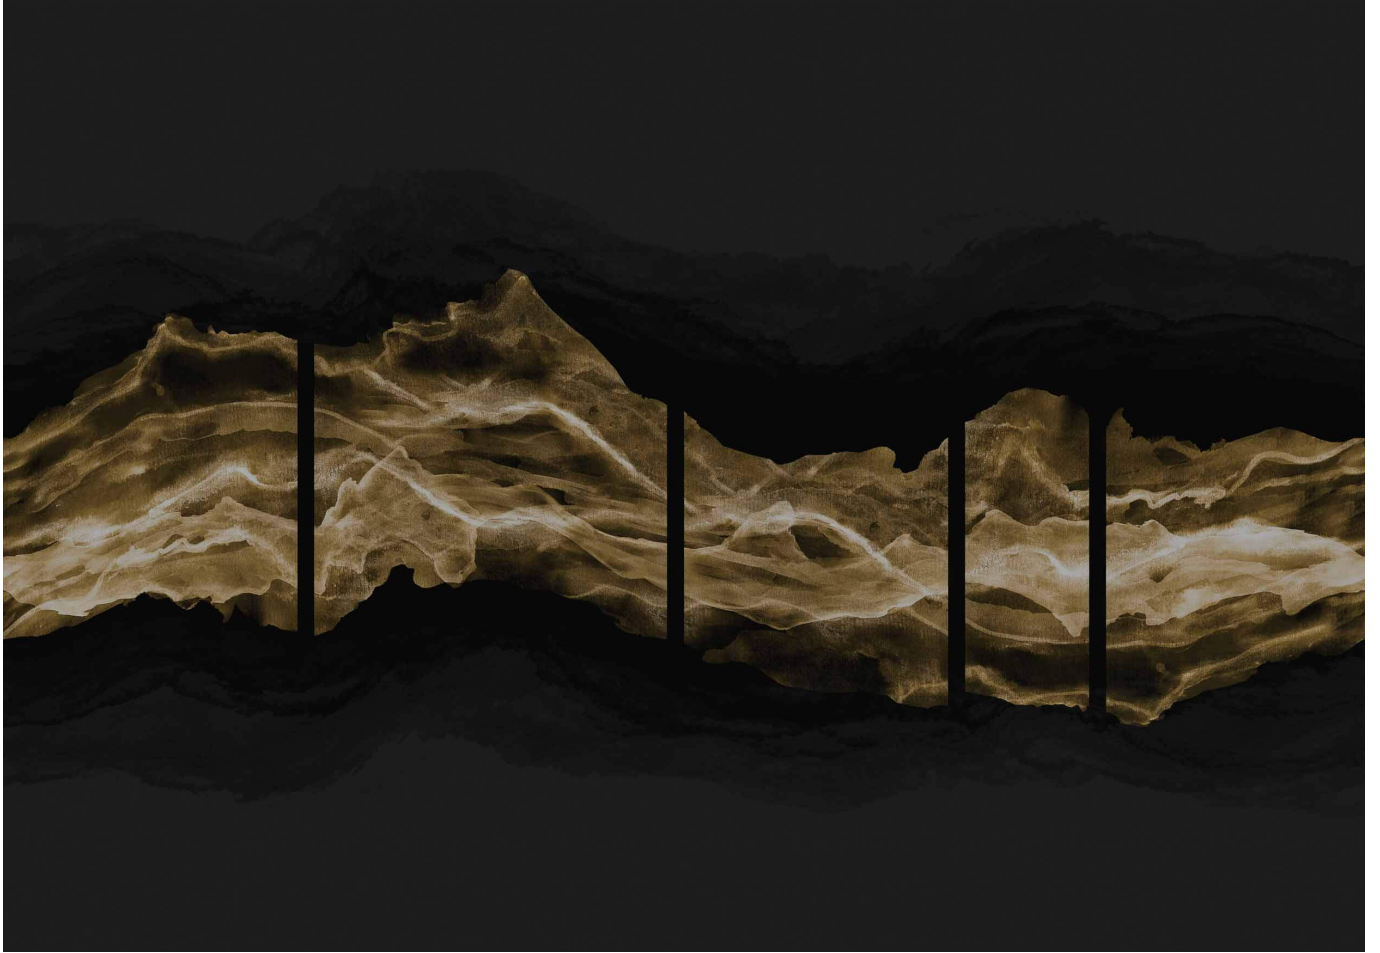

# Coordonné

Ref: B00246  
Nombre: Torn Ink  
Color: Black  
Colección: Artisan by Bodo Sperlein  
Diseñador: Bodo Sperlein  
Uso: Murals  
Calidad: Gold  
Ancho: 386cm  
Largo: 280cm  
Certificaciones: Bs1-d0, Class A Non-woven,  
Greenguard