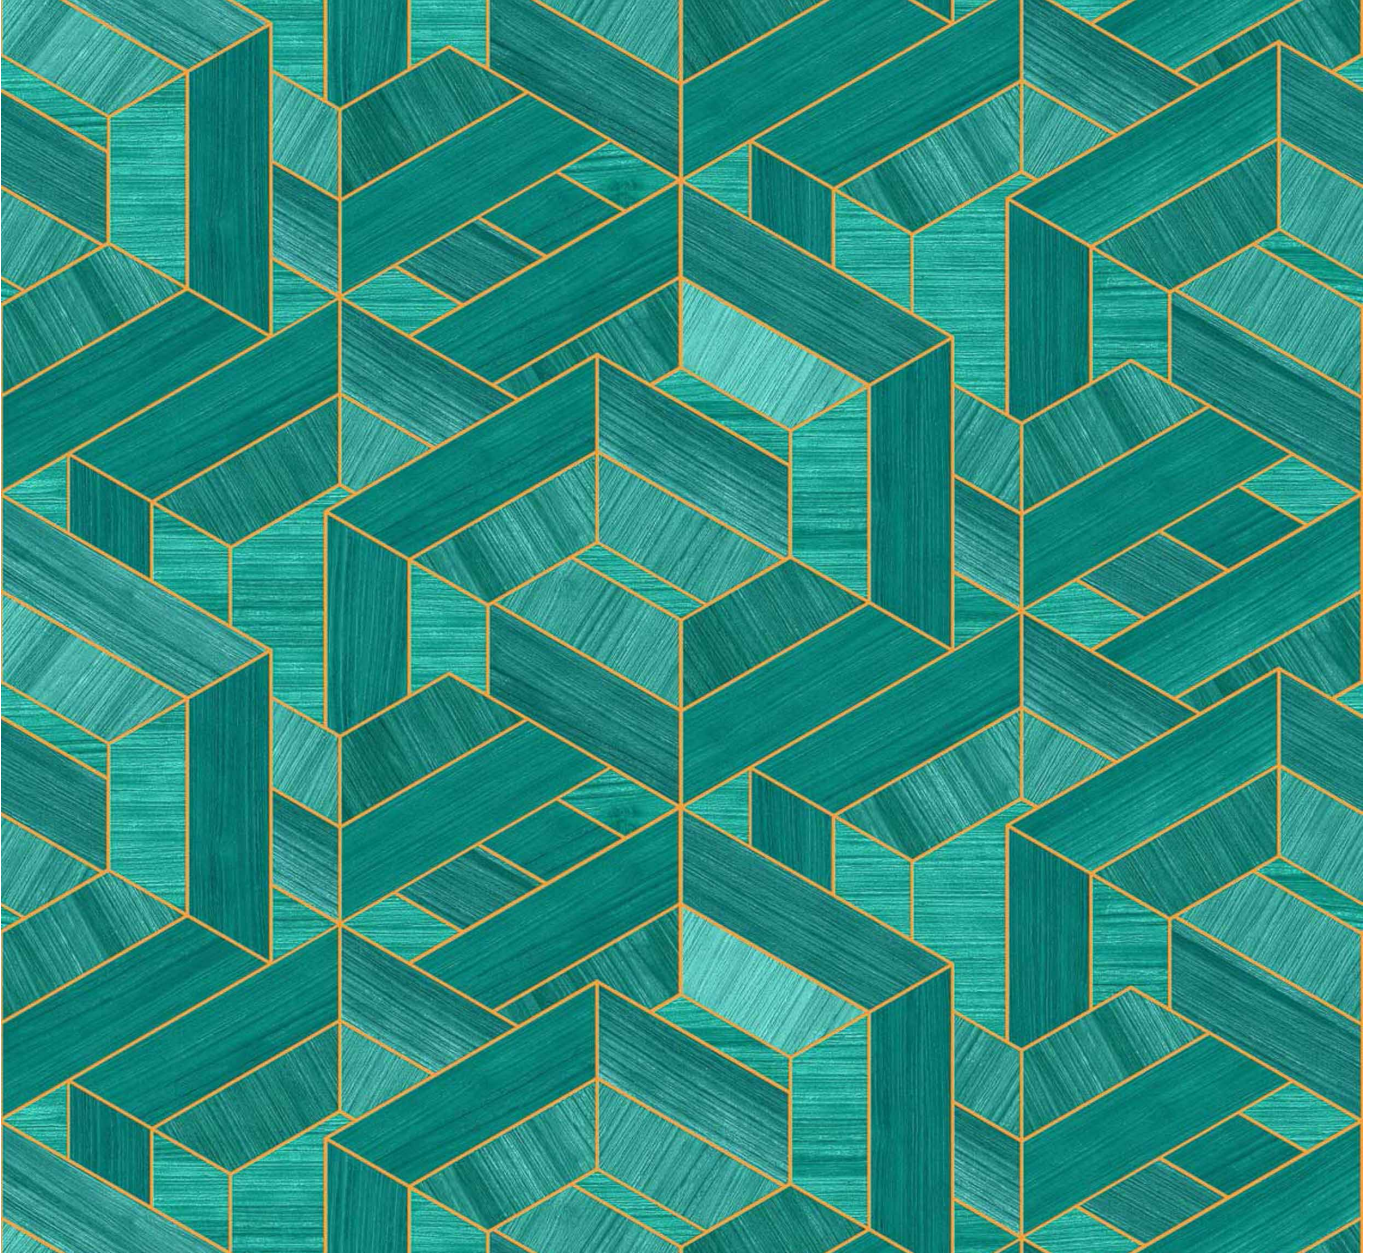

Coordonné

Ref: A00448
Nombre: Hexagon Aqua
Color: Green
Colección: Woodcraft
Uso: Repeated patterns
Ancho: 9153cm

Coordonné

Rapport: 42cm

Hecho en:

Almacenado en: