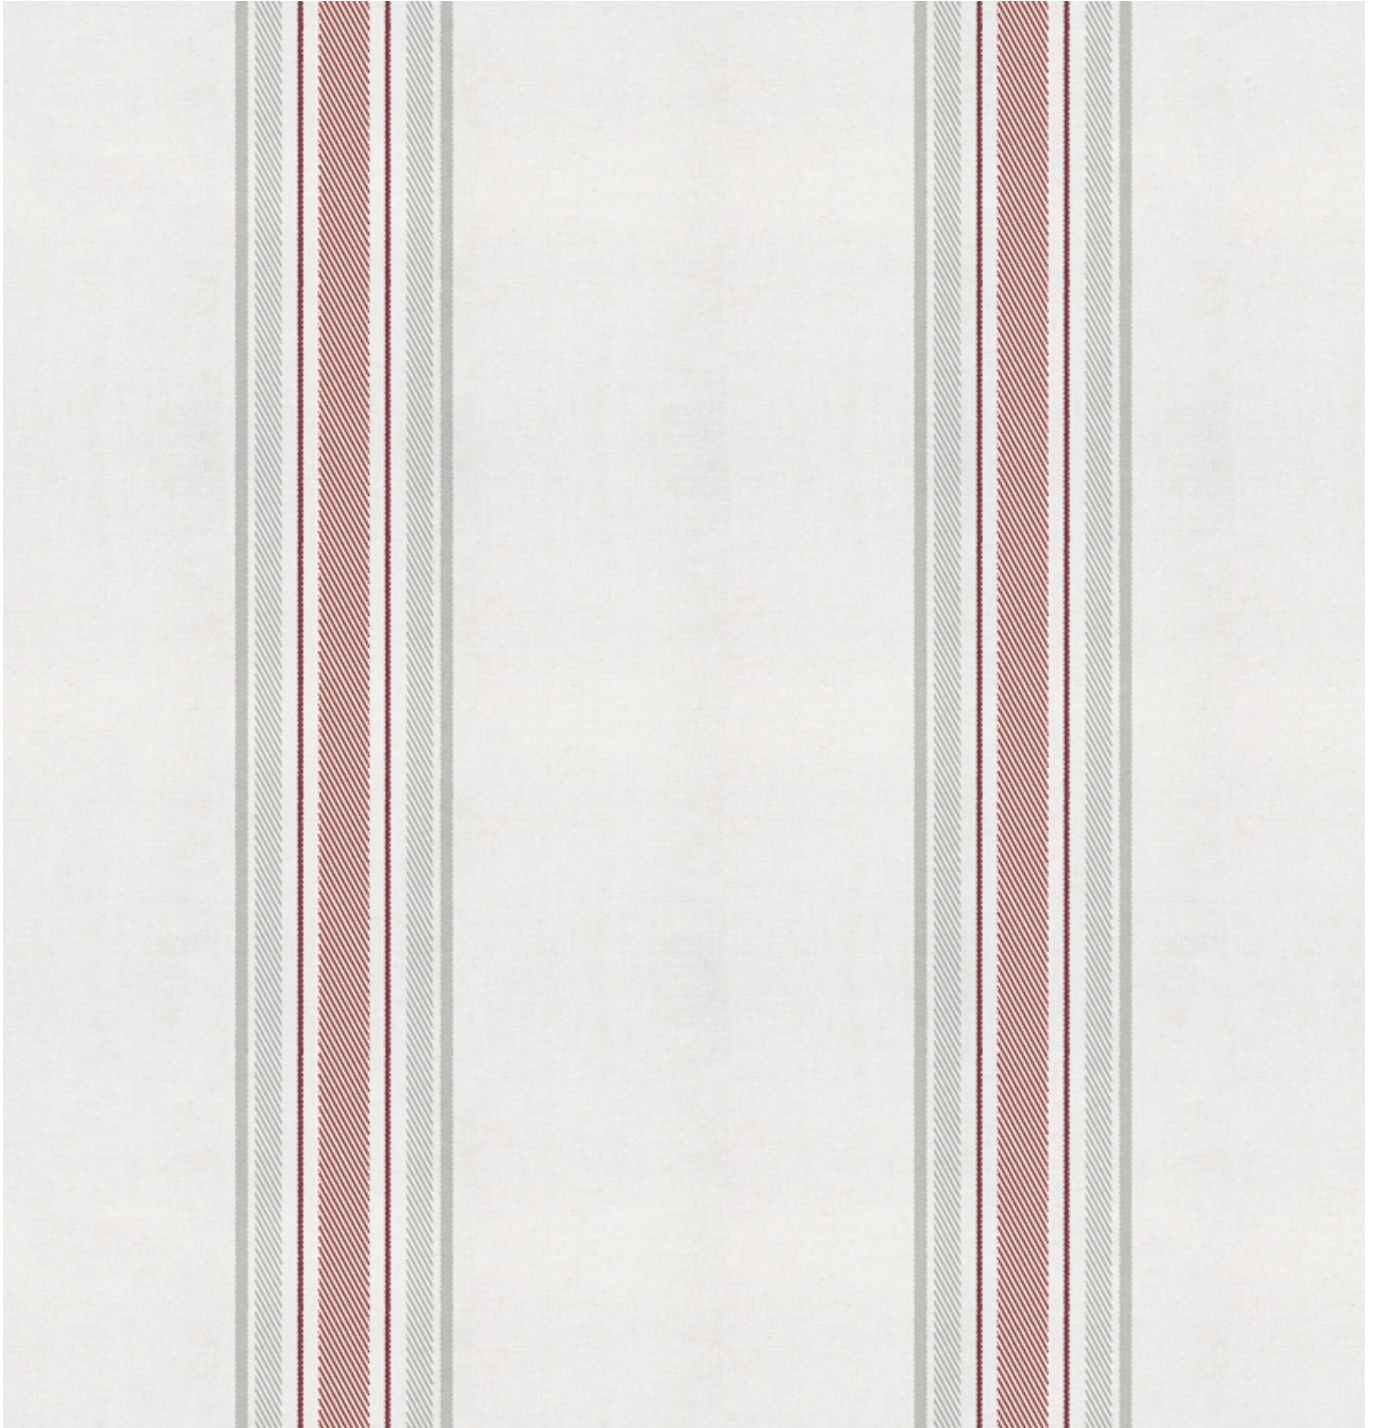

Coordonné

Ref: A00726
Nombre: Stripe 2 Gamba
Color: Pink/Lilac

Coordonné

Colección:	Stripes & Checks
Uso:	Repeated patterns
Calidad:	Non-woven, Vinyl
Ancho:	50cm
Largo:	1000cm
Certificaciones:	Bs2-d0, Class A Vinyl, A+, Class A Non-woven, Greenguard