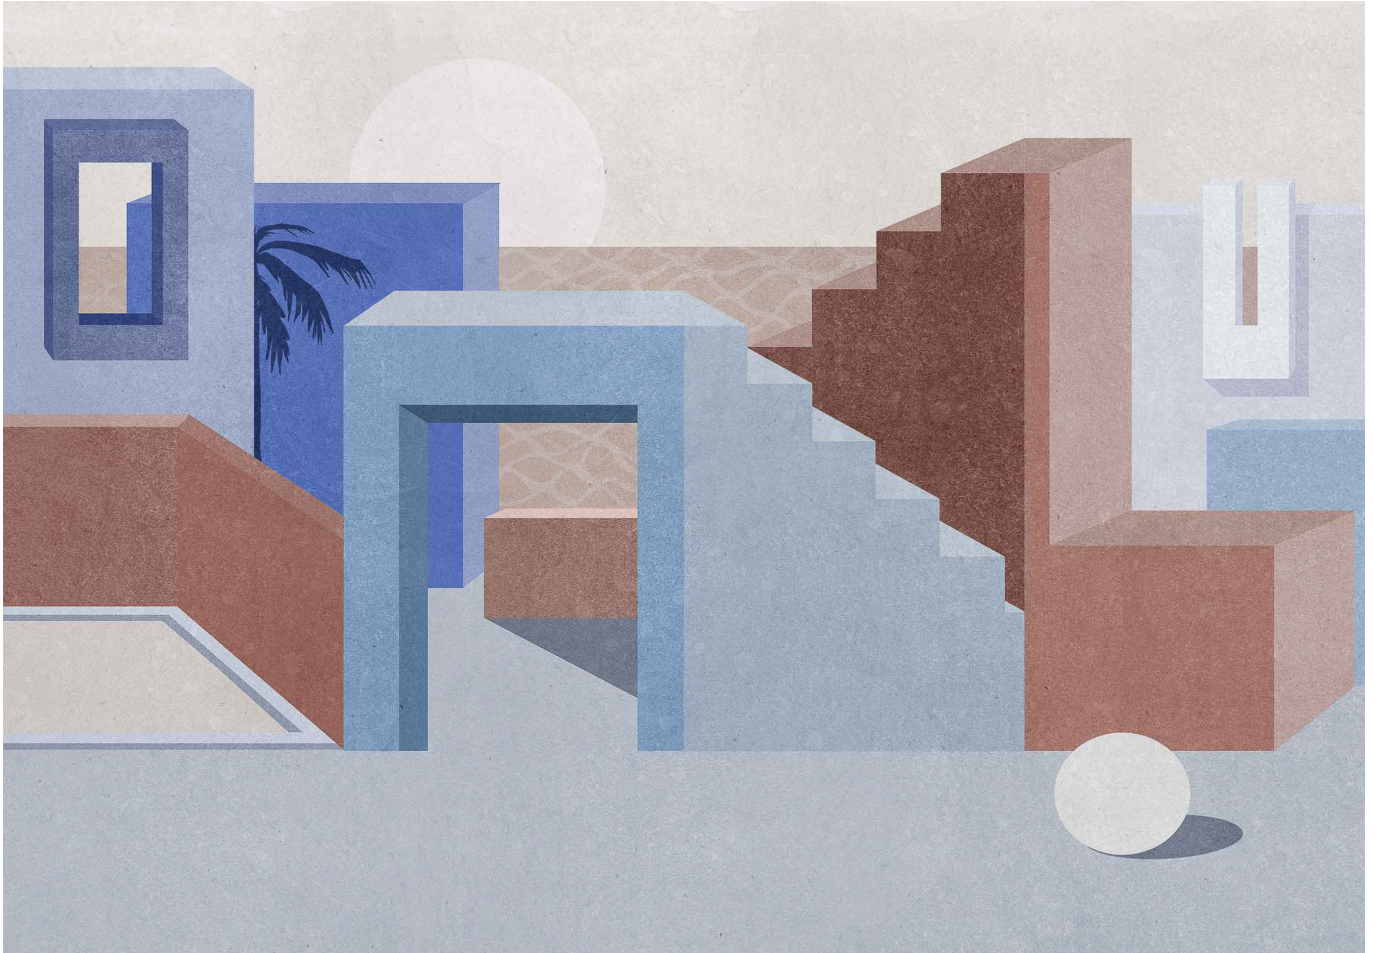

Coordonné

Ref:	9000011
Nombre:	La Muralla Blue
Color:	Blue/Navy, Red/Wine
Colección:	Random Archist
Uso:	Murals
Calidad:	Non-woven, Vinyl
Ancho:	400cm
Largo:	280cm
Certificaciones:	Bs2-d0, Class A Vinyl, Bs1-d0, A+, Class A Non-woven, Greenguard