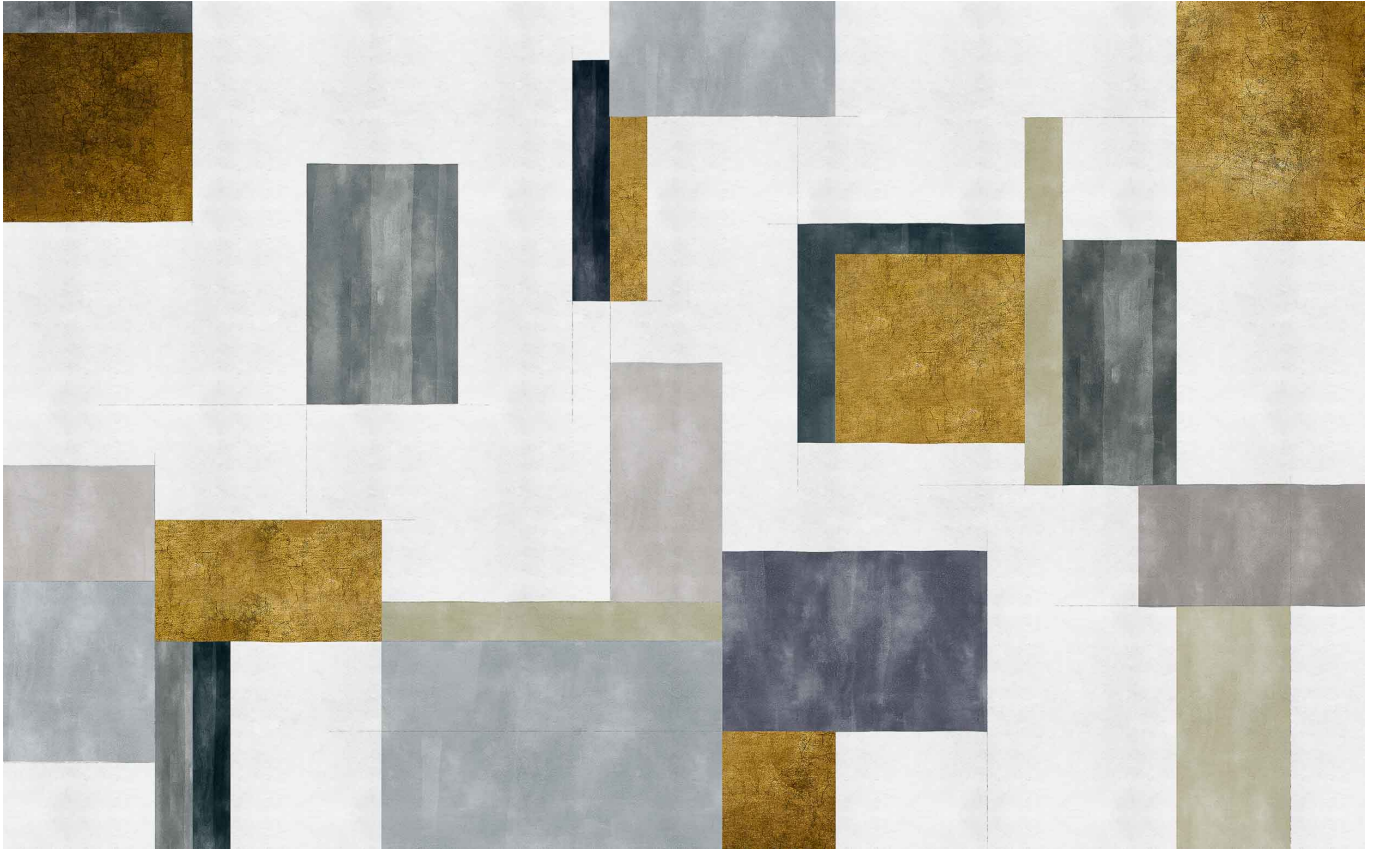

# Coordonné

Ref: 9000502  
Nombre: Color Study Gold  
Color: White/Grey, Yellow/Orange  
Colección: Random Archist  
Uso: Murals  
Calidad: Non-woven, Vinyl  
Ancho: 450cm  
Largo: 280cm  
Certificaciones: Bs2-d0, Class A Vinyl, Bs1-d0,  
A+, Class A Non-woven,  
Greenguard