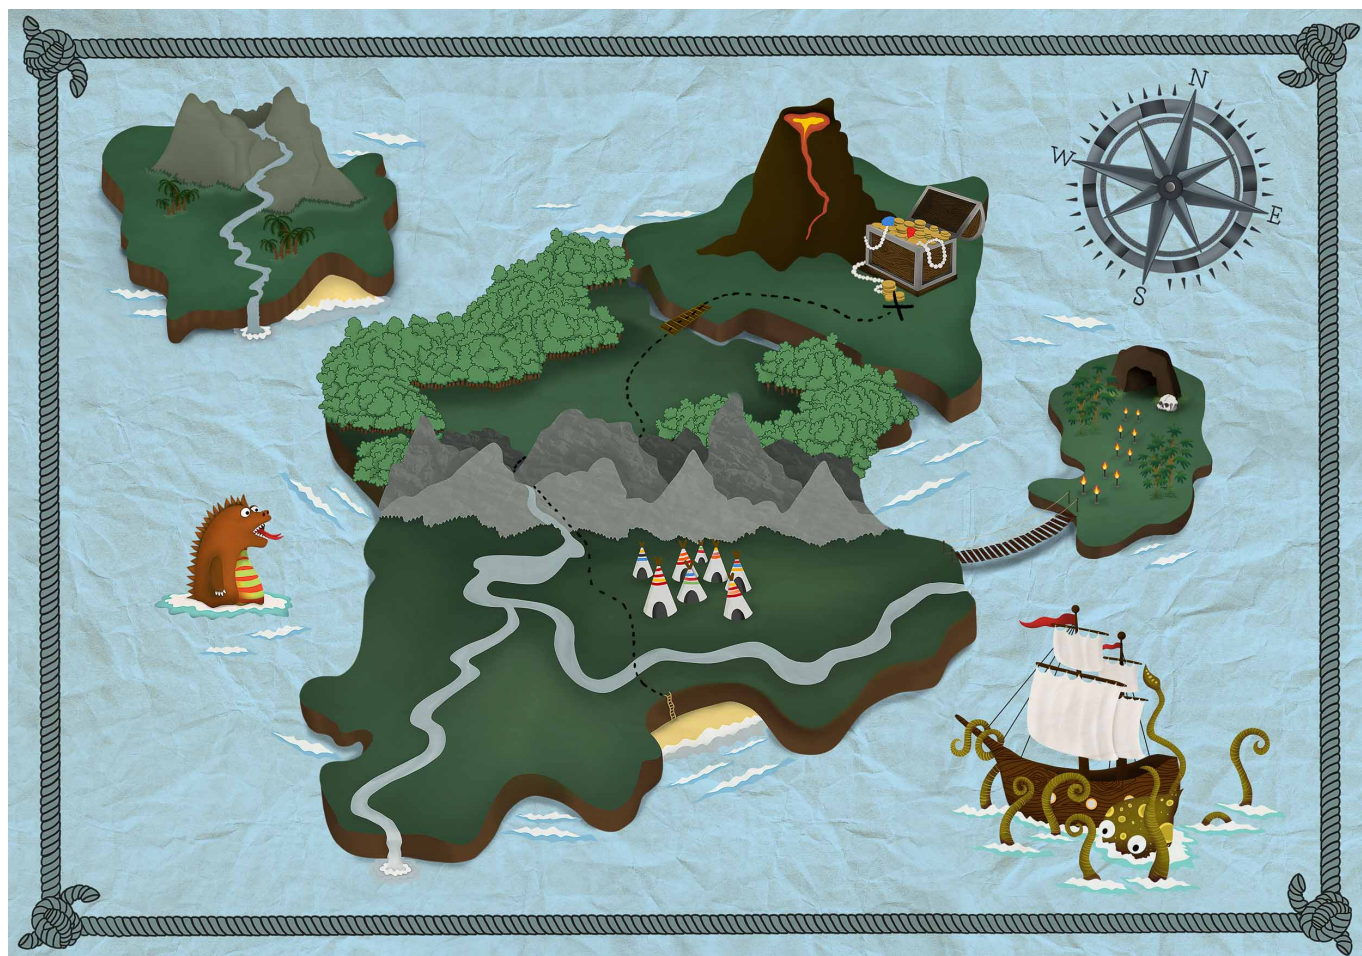

# Coordonné

Ref:	9700071
Nombre:	Treasure Map Aqua
Color:	Blue/Navy, Green
Colección:	Random Kids
Uso:	Murals
Calidad:	Non-woven, Vinyl
Ancho:	400cm
Largo:	280cm
Certificaciones:	Bs2-d0, Class A Vinyl, Bs1-d0, A+, Class A Non-woven, Greenguard