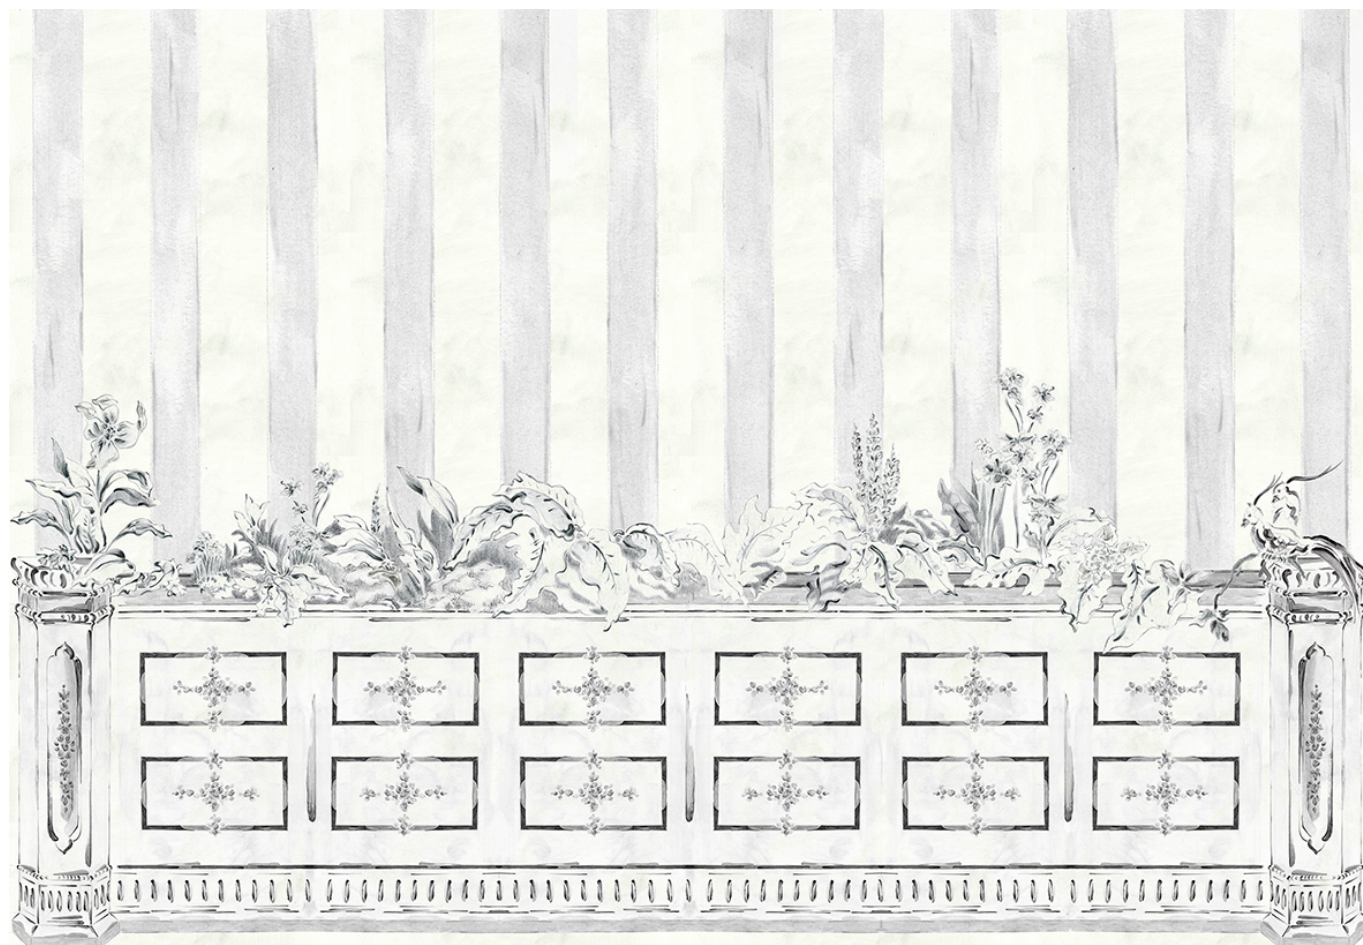

Coordonné

Ref: YSP0125
Nombre: Fachada Mono Piedra
Color: White/Grey
Colección: Indiano, Ybarra & Serret for
Coordonné
Uso: Murals
Calidad: Non-woven, Vinyl
Ancho: 400cm
Largo: 280cm
Certificaciones: Bs2-d0, Class A Vinyl, Bs1-d0,
A+, Class A Non-woven,
Greenguard