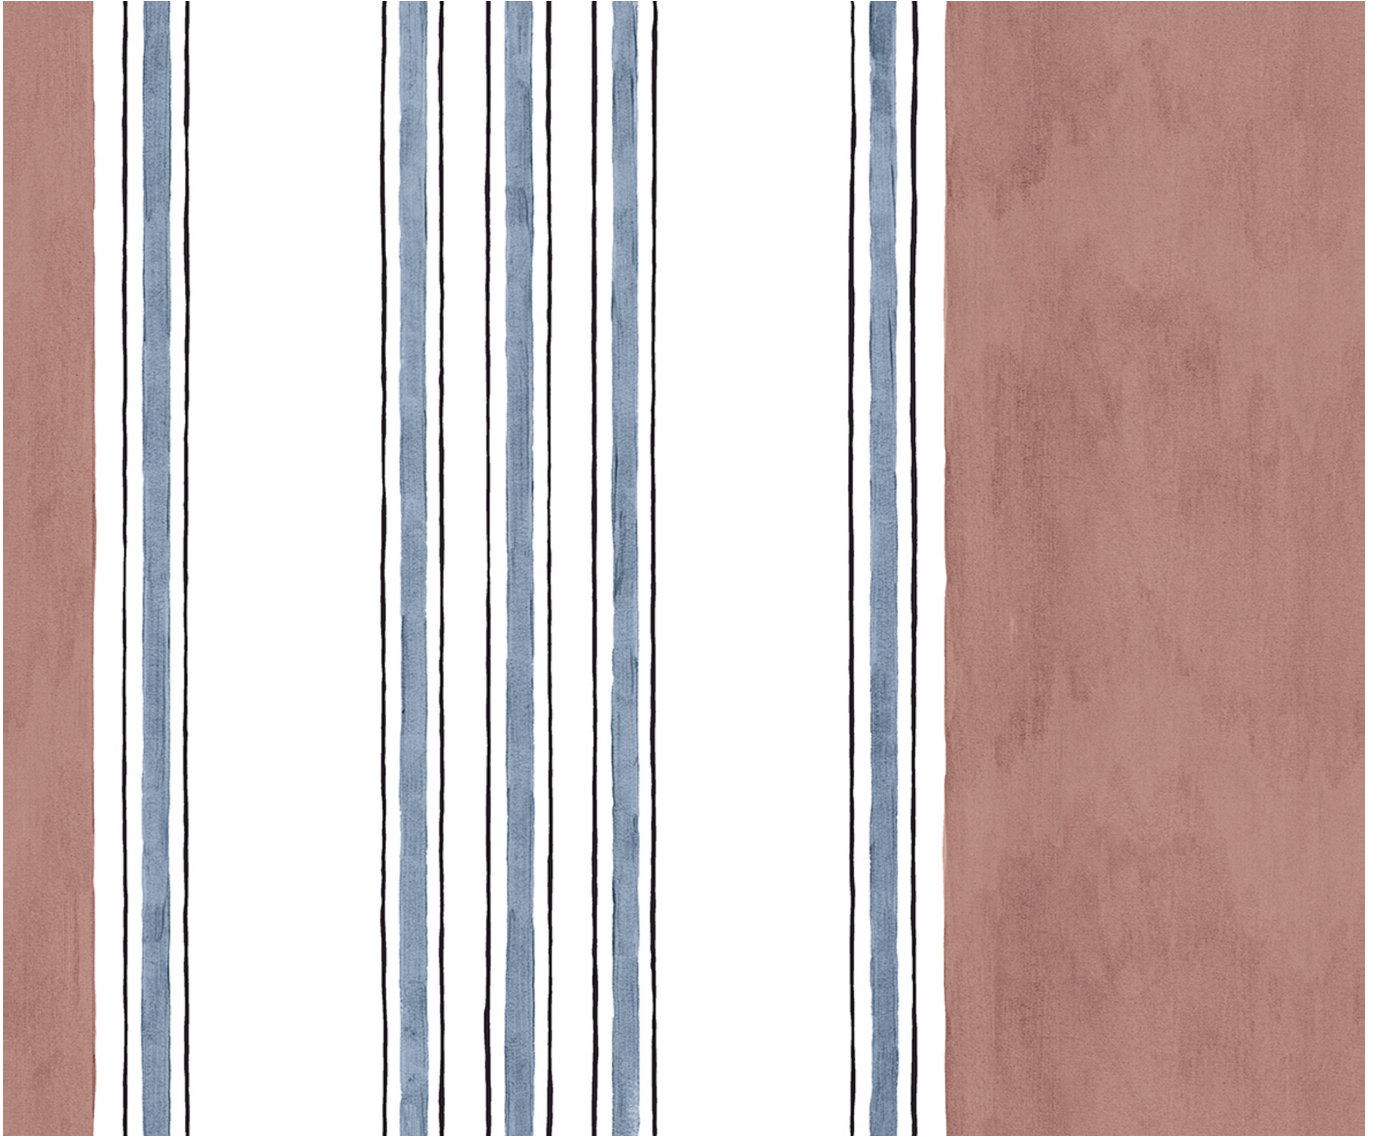

Coordonné

Ref: YSP0010
Nombre: Raya Ciruela
Color: Red/Wine
Colección: Toscana, Ybarra & Serret for
Coordonné
Uso: Repeated patterns
Calidad: Non-woven
Ancho: 53cm
Largo: 1000cm

Coordonné

Certificaciones: Bs1-d0, Class A Non-woven,
Greenguard