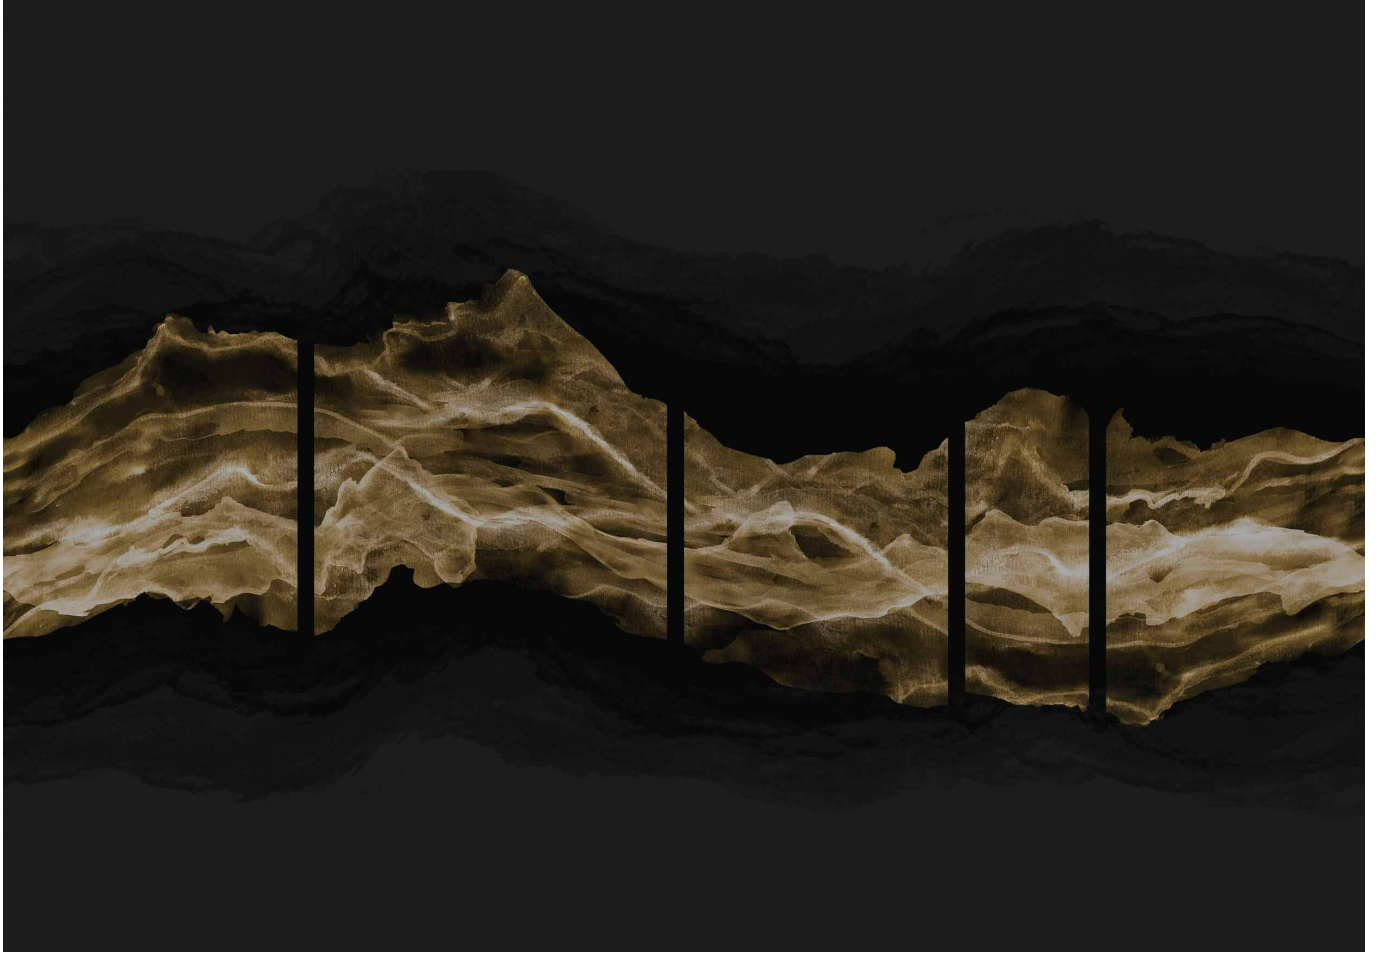

Coordonné

Ref: B00246
Nombre: Torn Ink
Color: Black
Colección: Artisan by Bodo Sperlein
Diseñador: Bodo Sperlein
Uso: Murals
Calidad: Gold
Ancho: 386cm
Largo: 280cm
Certificaciones: Bs1-d0, Class A Non-woven,
Greenguard