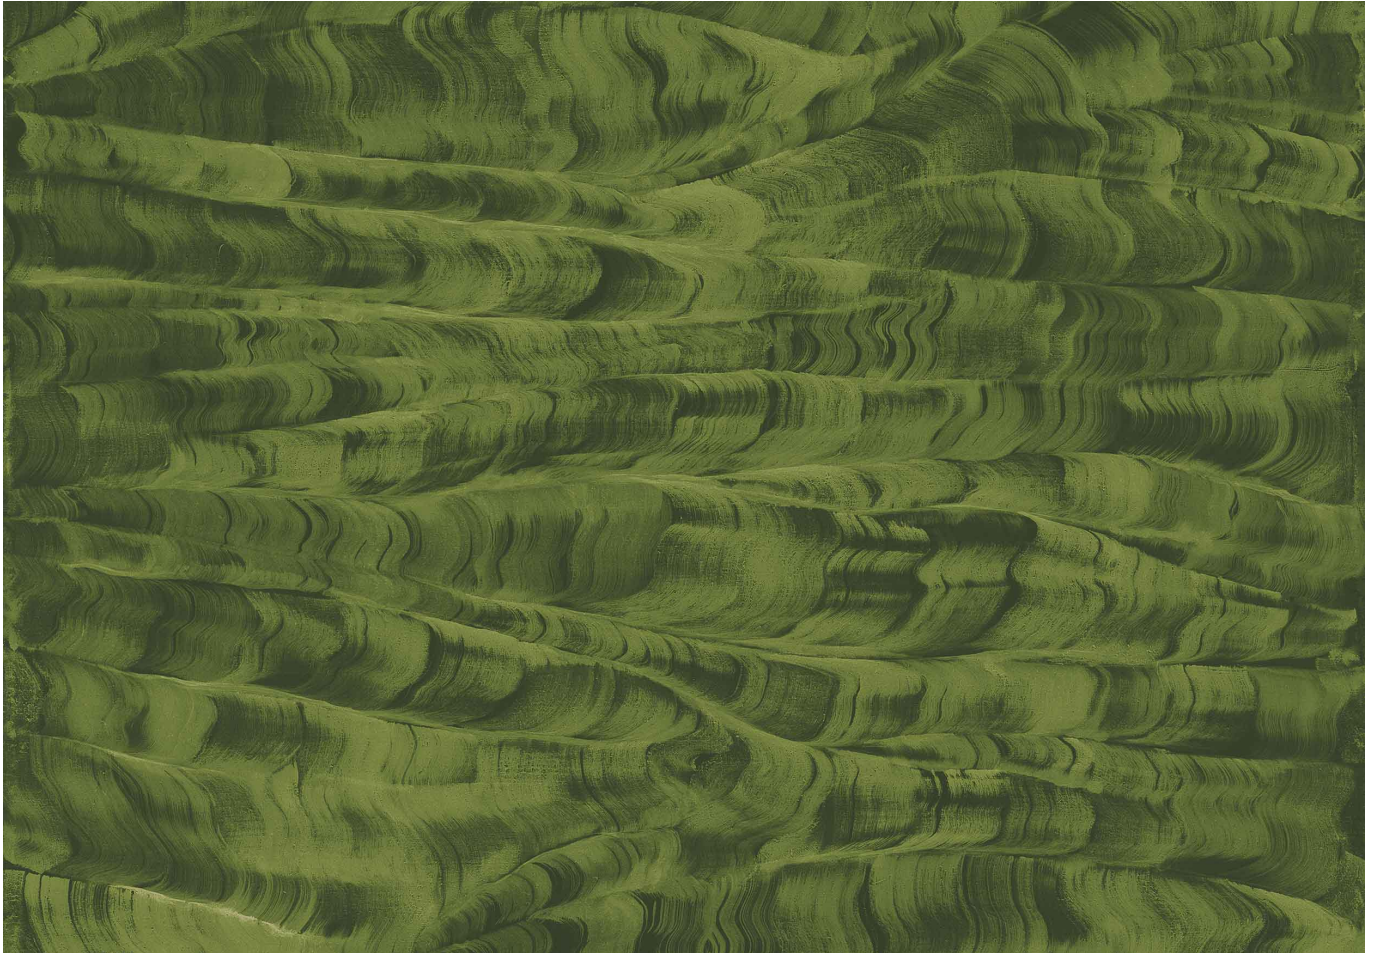

Coordonné

Ref: A00102
Nombre: Sand Waves Silvester
Color: Green
Colección: Geo
Uso: Murals
Calidad: Non-woven, Vinyl
Ancho: 400cm
Largo: 280cm
Certificaciones: Bs2-d0, Class A Vinyl, Bs1-d0,
A+, Class A Non-woven,
Greenguard