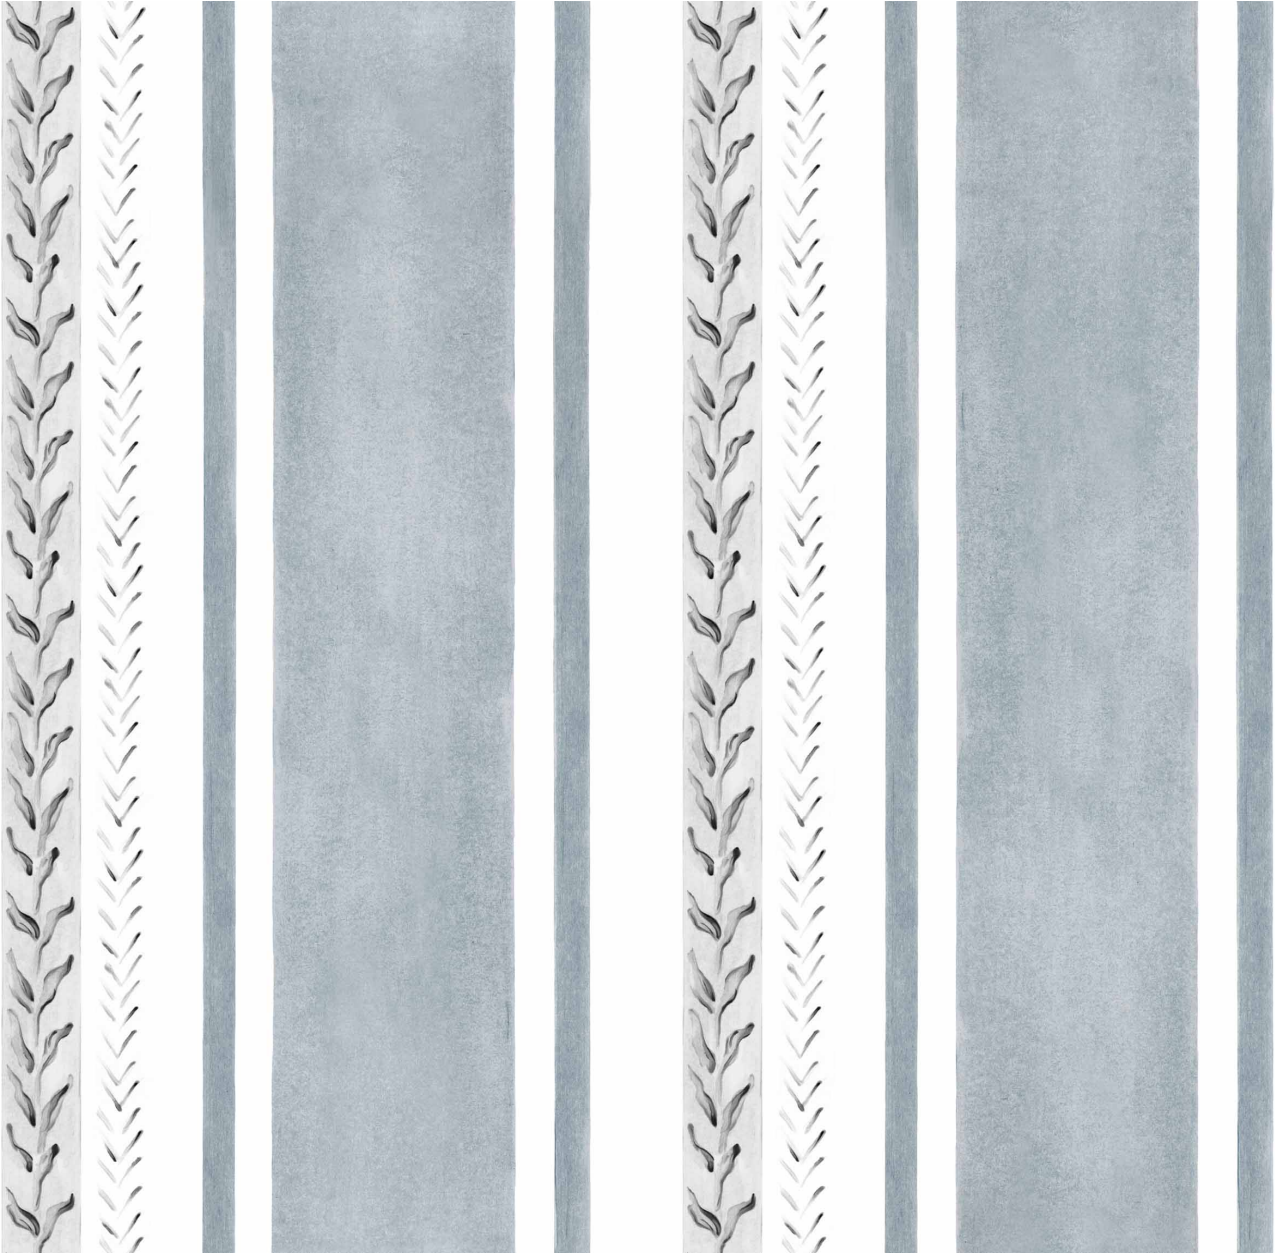

# Coordonné

Ref: YSP0317  
Nombre: Boswellia Cristal  
Color: Blue/Navy  
Colección: Petra, Ybarra & Serret for  
Coordonné  
Uso: Repeated patterns

# Coordonné

Calidad:	Non-woven
Ancho:	50cm
Largo:	1000cm
Rapport:	45.96cm
Hecho en:	Spain
Almacenado en:	Spain