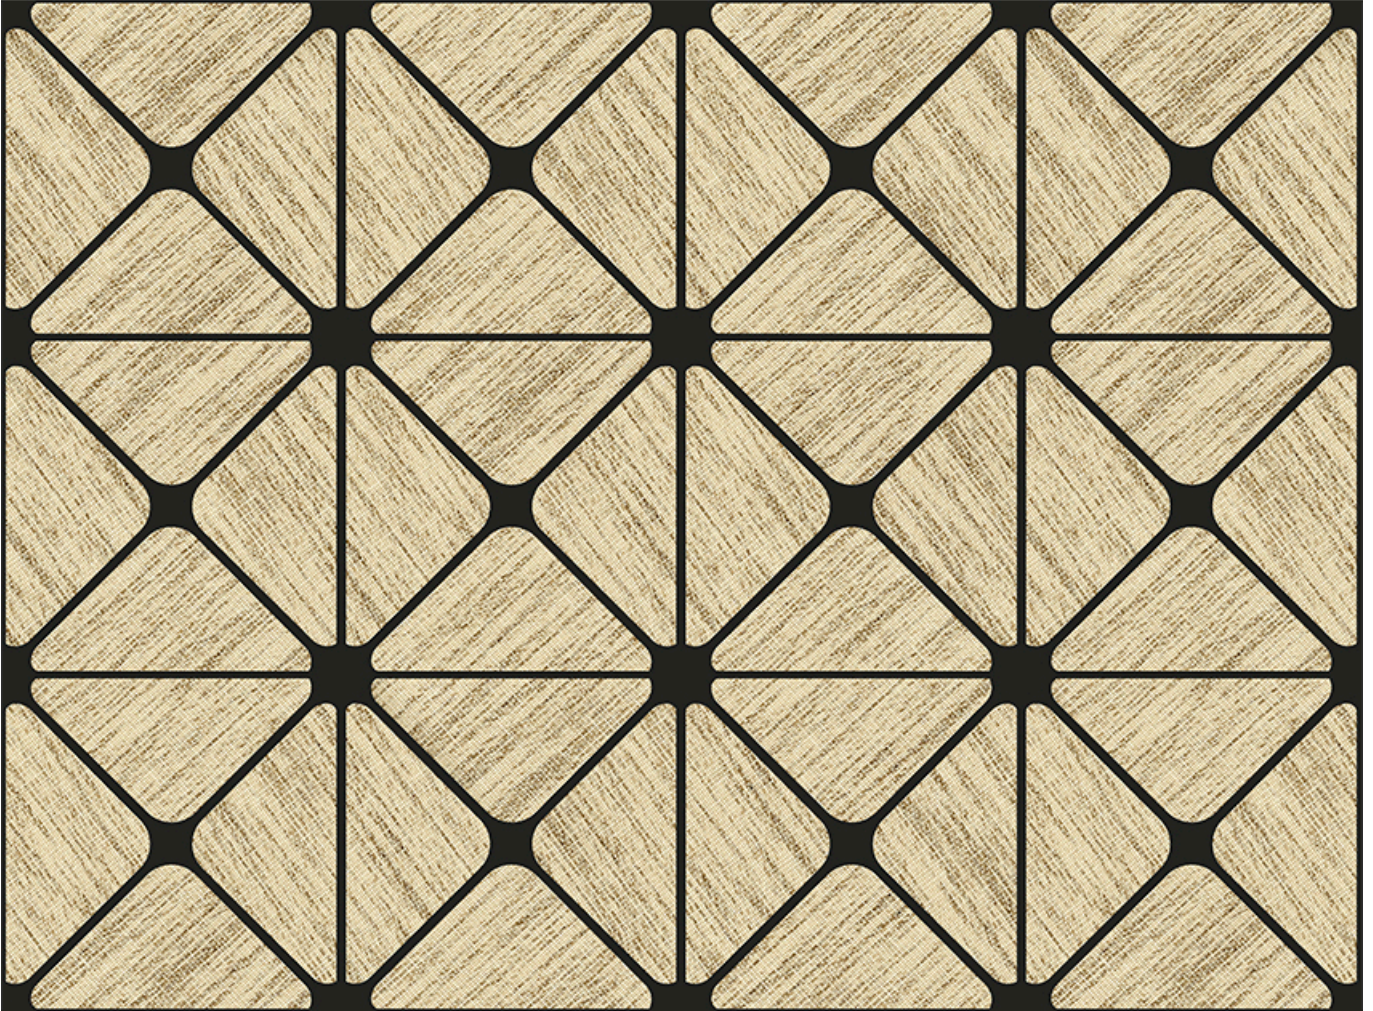

Coordonné

Ref:	9800047
Nombre:	9800047
Color:	Beige/Nude
Colección:	Raffias+
Uso:	Repeated patterns
Calidad:	Vinyl
Ancho:	50cm
Largo:	1000cm
Rapport:	49.5cm
Certificaciones:	Bs2-d0, Class A Non-woven, Greenguard