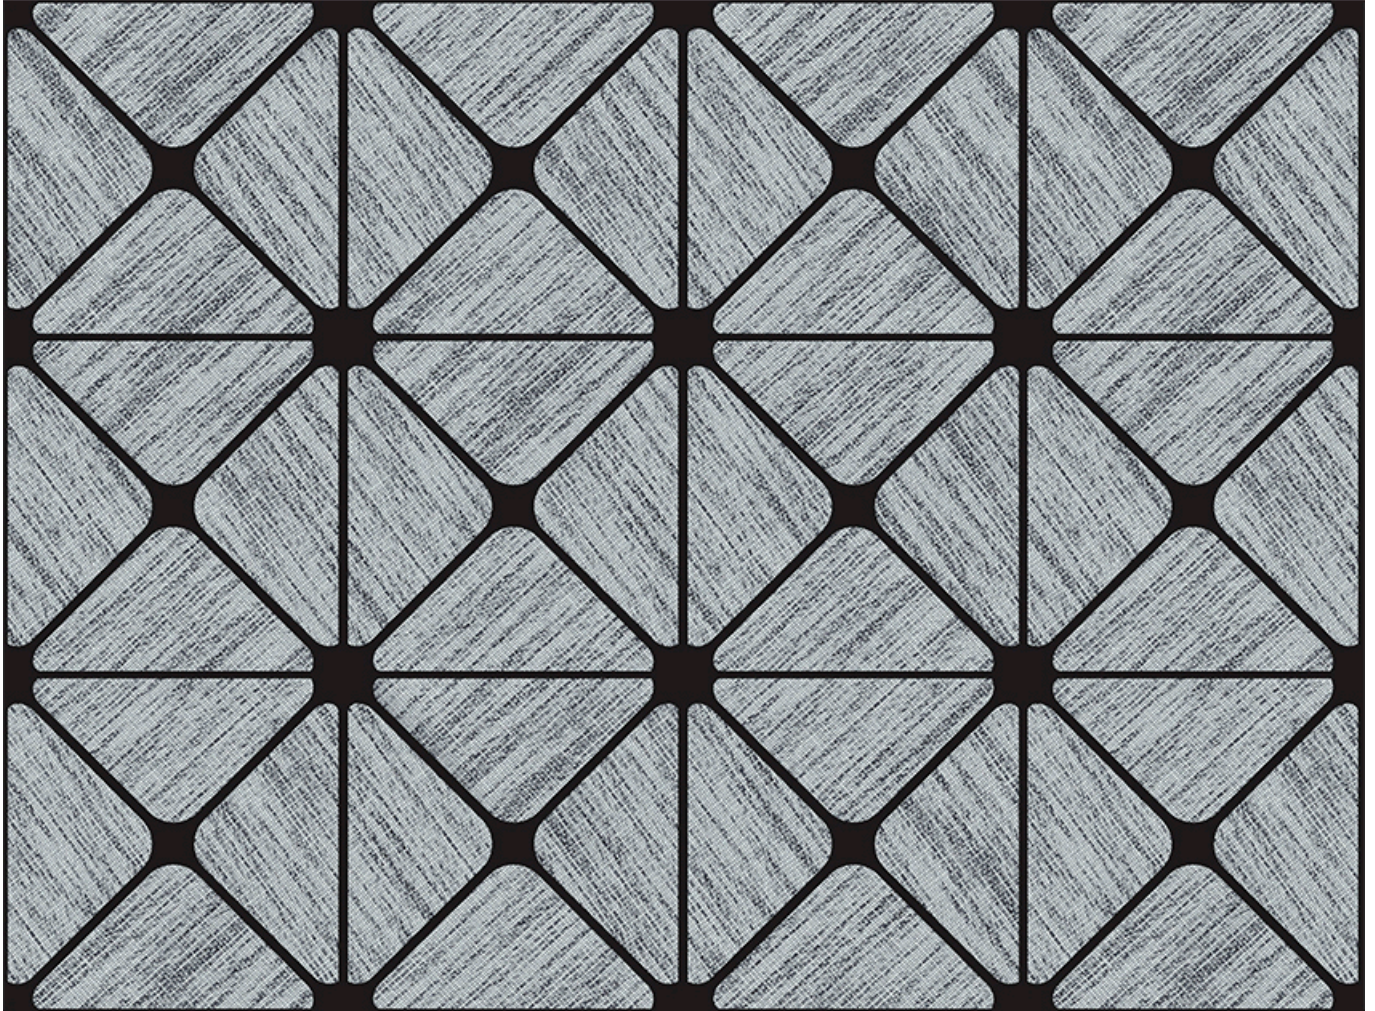

Coordonné

Ref:	9800049
Nombre:	9800049
Color:	Blue/Navy
Colección:	Raffias+
Uso:	Repeated patterns
Calidad:	Vinyl
Ancho:	50cm
Largo:	1000cm
Rapport:	49.5cm
Certificaciones:	Bs2-d0, Class A Non-woven, Greenguard