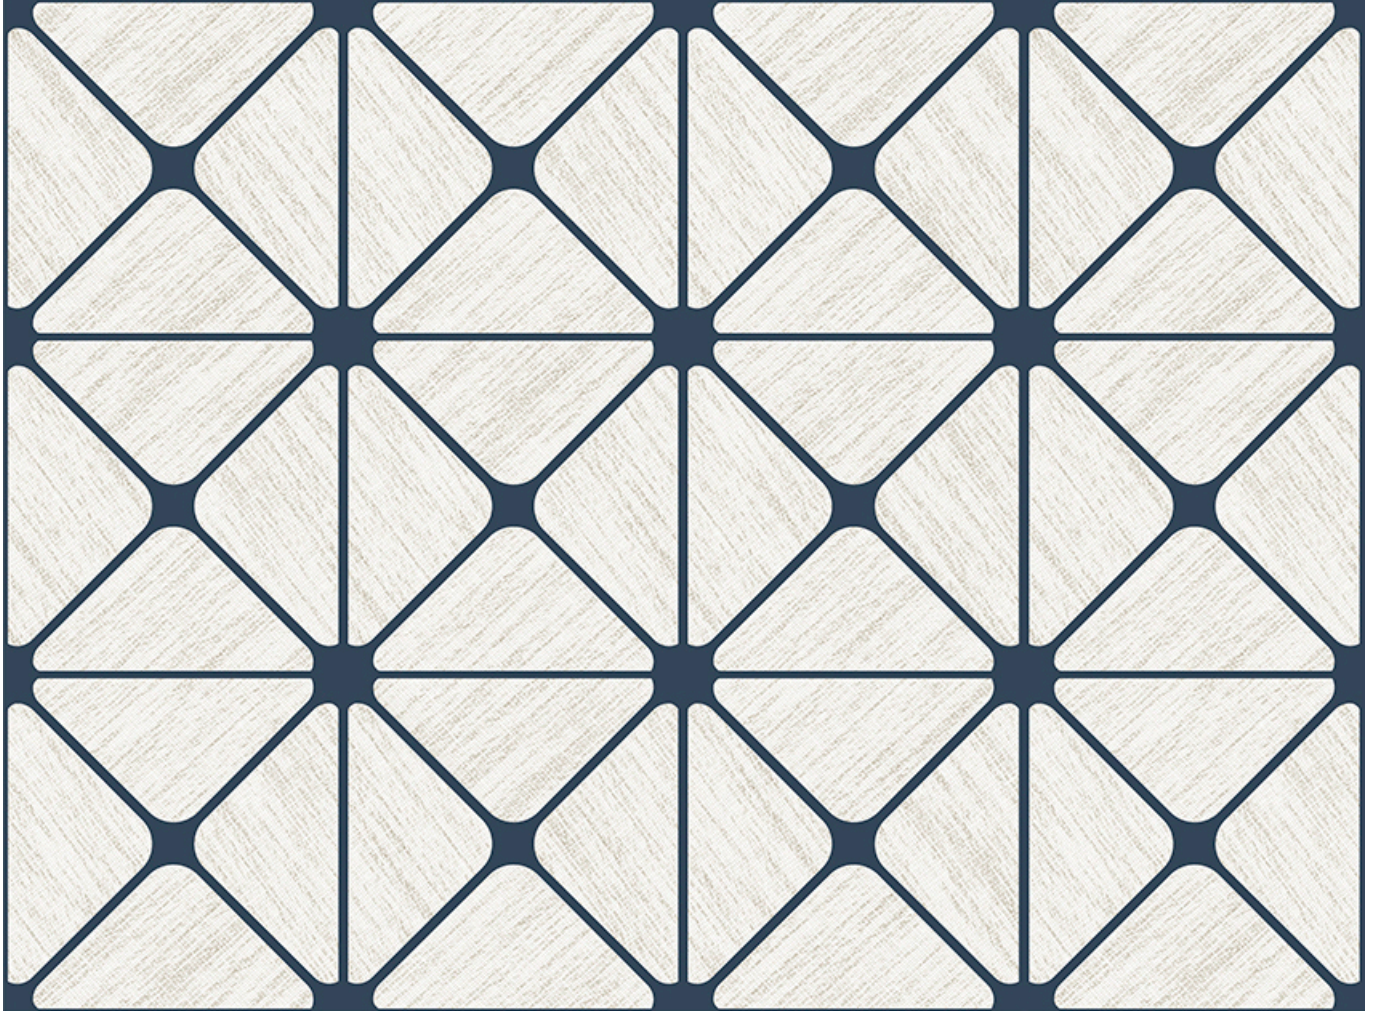

# Coordonné

Ref:	9800050
Nombre:	9800050
Color:	White/Grey
Colección:	Raffias+
Uso:	Repeated patterns
Calidad:	Vinyl
Ancho:	50cm
Largo:	1000cm
Rapport:	49.5cm
Certificaciones:	Bs2-d0, Class A Non-woven, Greenguard