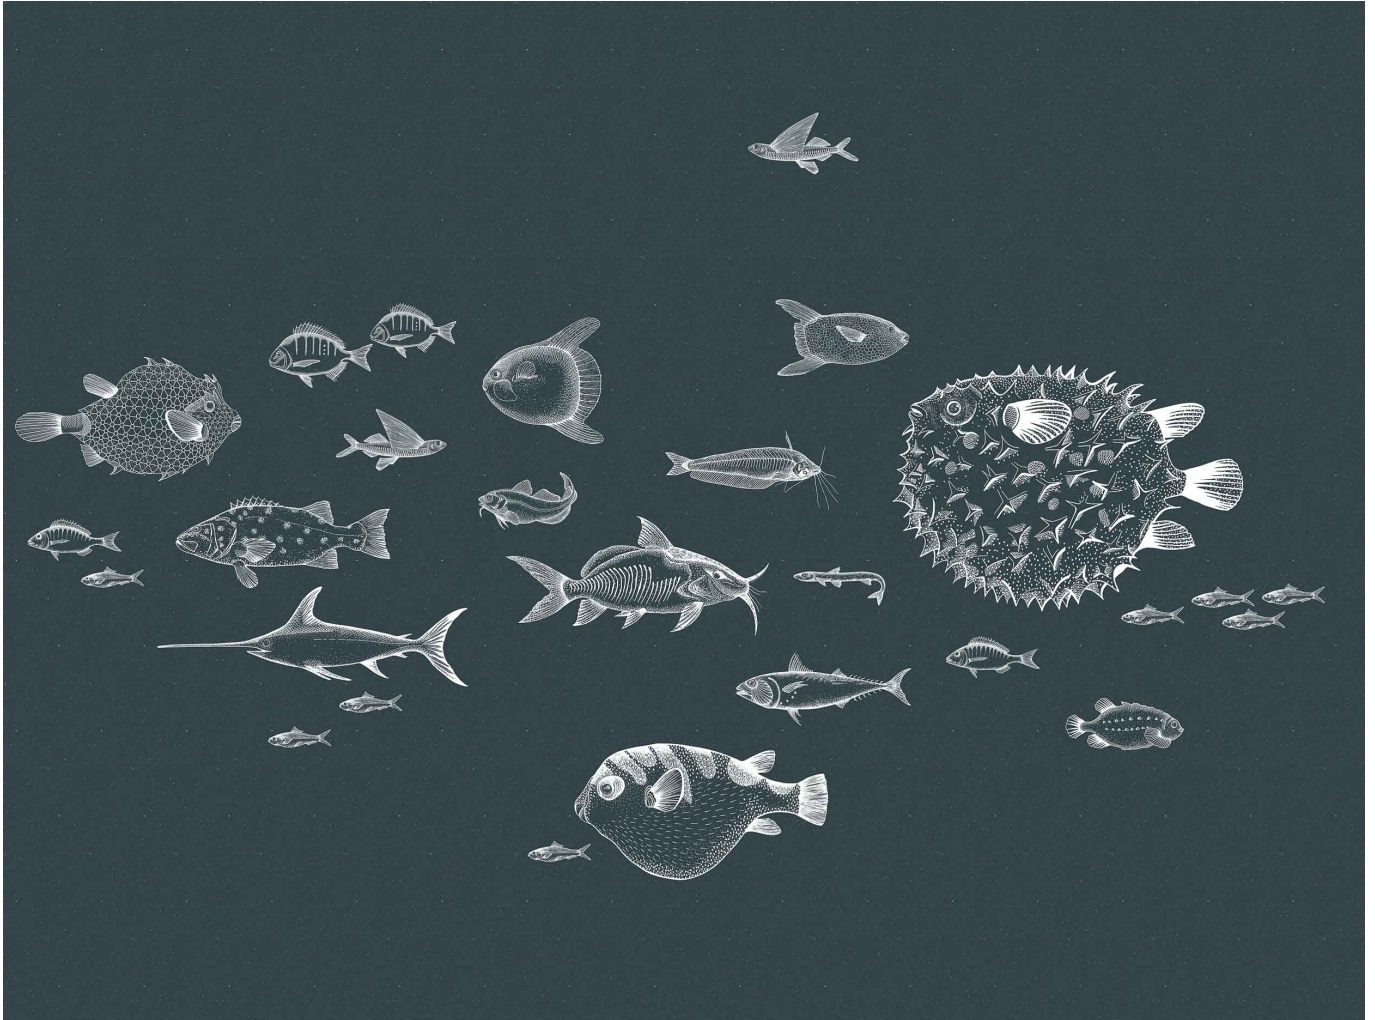

# Coordonné

|                  |                                                          |
|------------------|----------------------------------------------------------|
| Ref:             | 9500602                                                  |
| Nombre:          | Sea Current Navy                                         |
| Color:           | Blue/Navy                                                |
| Colección:       | Naturae                                                  |
| Diseñador:       | Joana Santamans                                          |
| Uso:             | Murals                                                   |
| Calidad:         | Non-woven, Vinyl                                         |
| Ancho:           | 400cm                                                    |
| Largo:           | 280cm                                                    |
| Certificaciones: | Bs2-d0, Class A Vinyl, Bs1-d0,<br>A+, Class A Non-woven, |