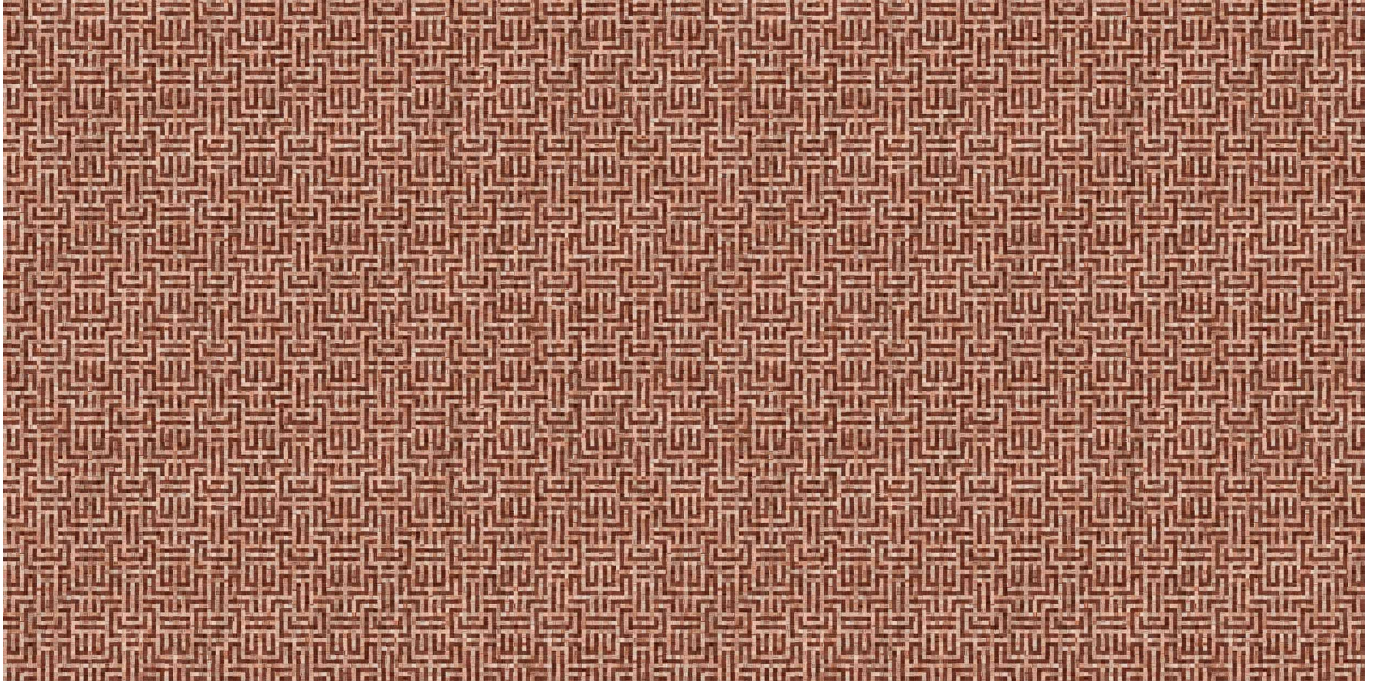

Coordonné

Ref: B00629
Nombre: Geometricum Clay
Color: Red/Wine
Colección: Pompei
Uso: Repeated patterns
Calidad: Bamboo
Ancho: 65cm
Largo: 800cm
Rapport: 32.53cm
Hecho en: Spain
Almacenado en: Spain